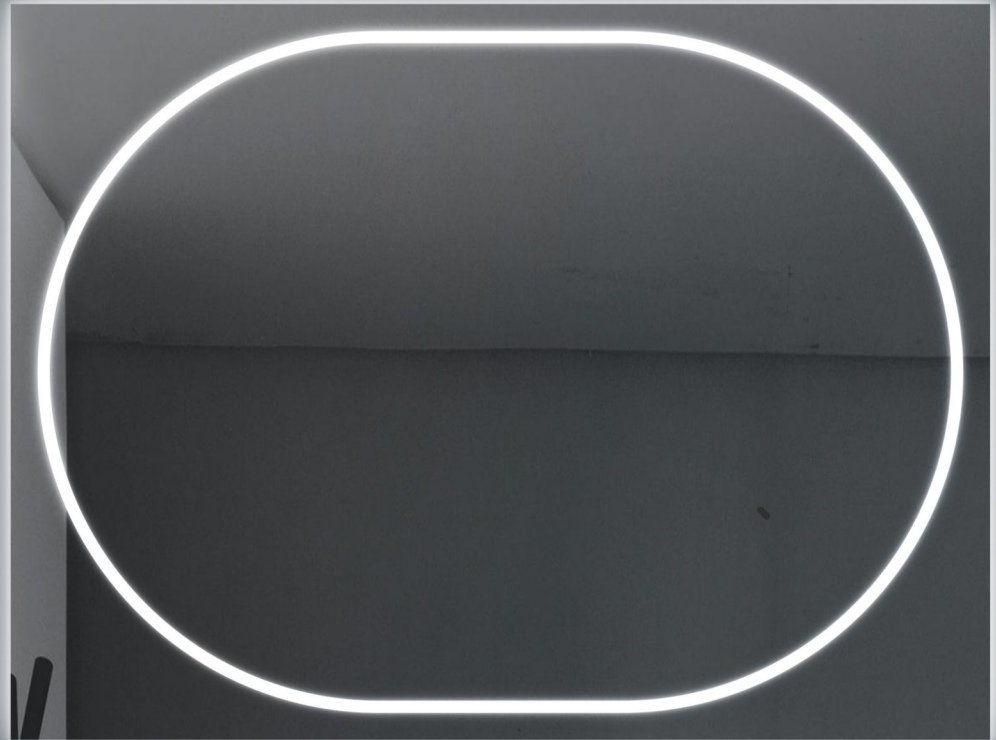

АЛМАЗ-ЛЮКС
зеркала

2024
КОЛЛЕКЦИЯ

серия **Space**
LED зеркала

1000x600
Saturn 10060d-6

LED зеркало
конструкция - открытый свет
фоновая-фронтальная подсветка
лицевой датчик
6000K

ВОЗМОЖНОСТЬ УСТАНОВКИ
В ДВА ПОЛОЖЕНИЯ

700x700
Mars 7070d-6

LED зеркало
конструкция - открытый свет
фоновая-фронтальная подсветка
лицевой датчик
6000K

800x600
Venus 8060-6

LED зеркало
конструкция - открытый свет
фоновая-фронтальная подсветка
6000K

ВОЗМОЖНОСТЬ УСТАНОВКИ
В ЧЕТЫРЕ ПОЛОЖЕНИЯ

700x700
Sirius 70d-6

LED зеркало
конструкция - открытый свет
фонов-фронтальная подсветка
лицевой датчик
6000K

800x600
Vega 8060d-6

LED зеркало
конструкция - открытый свет
фоновая-фронтальная подсветка
лицевой датчик
6000K

ВОЗМОЖНОСТЬ УСТАНОВКИ
В ДВА ПОЛОЖЕНИЯ

900x500
Vega 9050d-6

LED зеркало
конструкция - открытый свет
фоновая-фронтальная подсветка
лицевой датчик
6000K

ВОЗМОЖНОСТЬ УСТАНОВКИ
В ДВА ПОЛОЖЕНИЯ