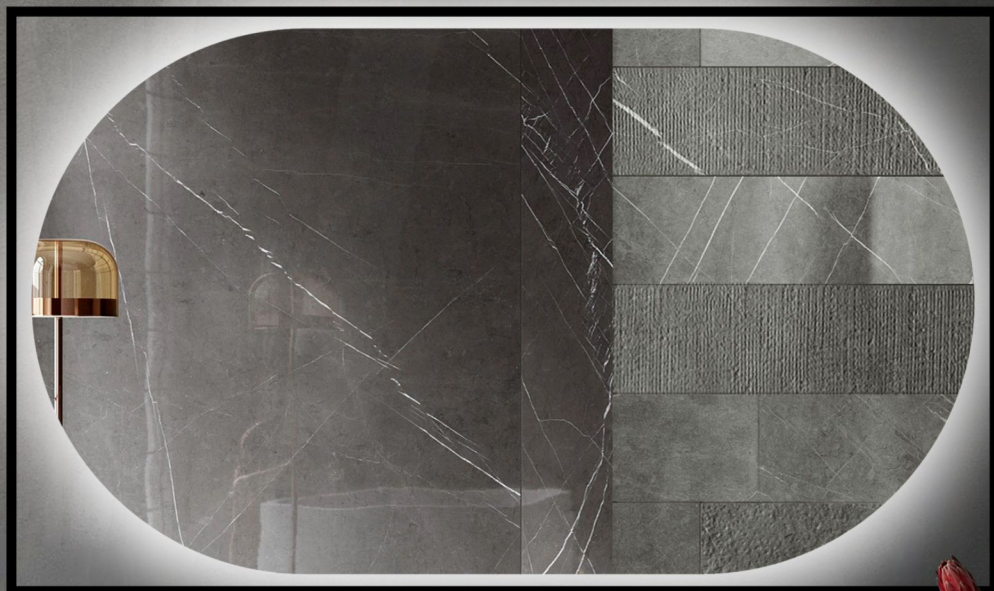

АЛМАЗ-ЛЮКС
зеркала

2024
КОЛЛЕКЦИЯ

серия **Space**
LED зеркала

1000x600
Saturn 10060d-6

LED зеркало
конструкция - открытый свет
фоновая-фронтальная подсветка
лицевой датчик
6000K

ВОЗМОЖНОСТЬ УСТАНОВКИ
В ДВА ПОЛОЖЕНИЯ

700x700
Mars 7070d-6

LED зеркало
конструкция - открытый свет
фоновая-фронтальная подсветка
лицевой датчик
6000K

800x600
Venus 8060-6

LED зеркало
конструкция - открытый свет
фоновая-фронтальная подсветка
6000K

ВОЗМОЖНОСТЬ УСТАНОВКИ
В ЧЕТЫРЕ ПОЛОЖЕНИЯ

700x700
Sirius 70d-6

LED зеркало
конструкция - открытый свет
фонов-фронтальная подсветка
лицевой датчик
6000K

800x600
Vega 8060d-6

LED зеркало
конструкция - открытый свет
фоновая-фронтальная подсветка
лицевой датчик
6000K

ВОЗМОЖНОСТЬ УСТАНОВКИ
В ДВА ПОЛОЖЕНИЯ

900x500
Vega 9050d-6

LED зеркало
конструкция - открытый свет
фоновая-фронтальная подсветка
лицевой датчик
6000K

ВОЗМОЖНОСТЬ УСТАНОВКИ
В ДВА ПОЛОЖЕНИЯ