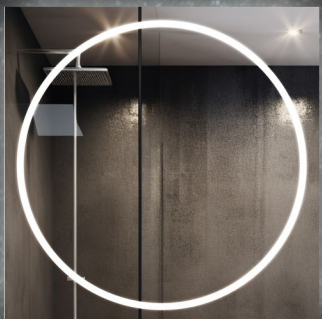

АЛМАЗ-ЛЮКС
зеркала

2024
КОЛЛЕКЦИЯ

серия **Space**
LED зеркала

1000x600
Saturn 10060d-6

LED зеркало
конструкция - открытый свет
фоновая-фронтальная подсветка
лицевой датчик
6000K

ВОЗМОЖНОСТЬ УСТАНОВКИ
В ДВА ПОЛОЖЕНИЯ

700x700
Mars 7070d-6

LED зеркало
конструкция - открытый свет
фоновая-фронтальная подсветка
лицевой датчик
6000K

800x600
Venus 8060-6

LED зеркало
конструкция - открытый свет
фоновая-фронтальная подсветка
6000K

ВОЗМОЖНОСТЬ УСТАНОВКИ
В ЧЕТЫРЕ ПОЛОЖЕНИЯ

700x700
Sirius 70d-6

LED зеркало
конструкция - открытый свет
фонов-фронтальная подсветка
лицевой датчик
6000K

800x600
Vega 8060d-6

LED зеркало
конструкция - открытый свет
фоновая-фронтальная подсветка
лицевой датчик
6000K

ВОЗМОЖНОСТЬ УСТАНОВКИ
В ДВА ПОЛОЖЕНИЯ

900x500
Vega 9050d-6

LED зеркало
конструкция - открытый свет
фоновая-фронтальная подсветка
лицевой датчик
6000K

ВОЗМОЖНОСТЬ УСТАНОВКИ
В ДВА ПОЛОЖЕНИЯ